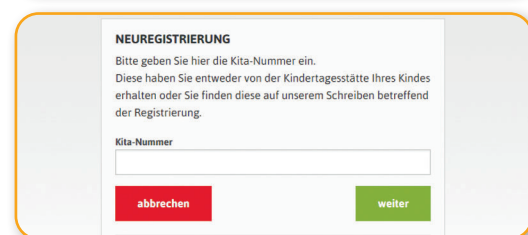

1. **1. Registrieren**
2. **2. E-Mail bestätigen**
3. **3. Geld überweisen**
4. **4. Essen bestellen**

Kostenlose Smartphone-App:

kitafino UG (haftungsbeschränkt)

Allersberger Str. 185/O • 90461 Nürnberg • kontakt@kitafino.de
www.kitafino.de